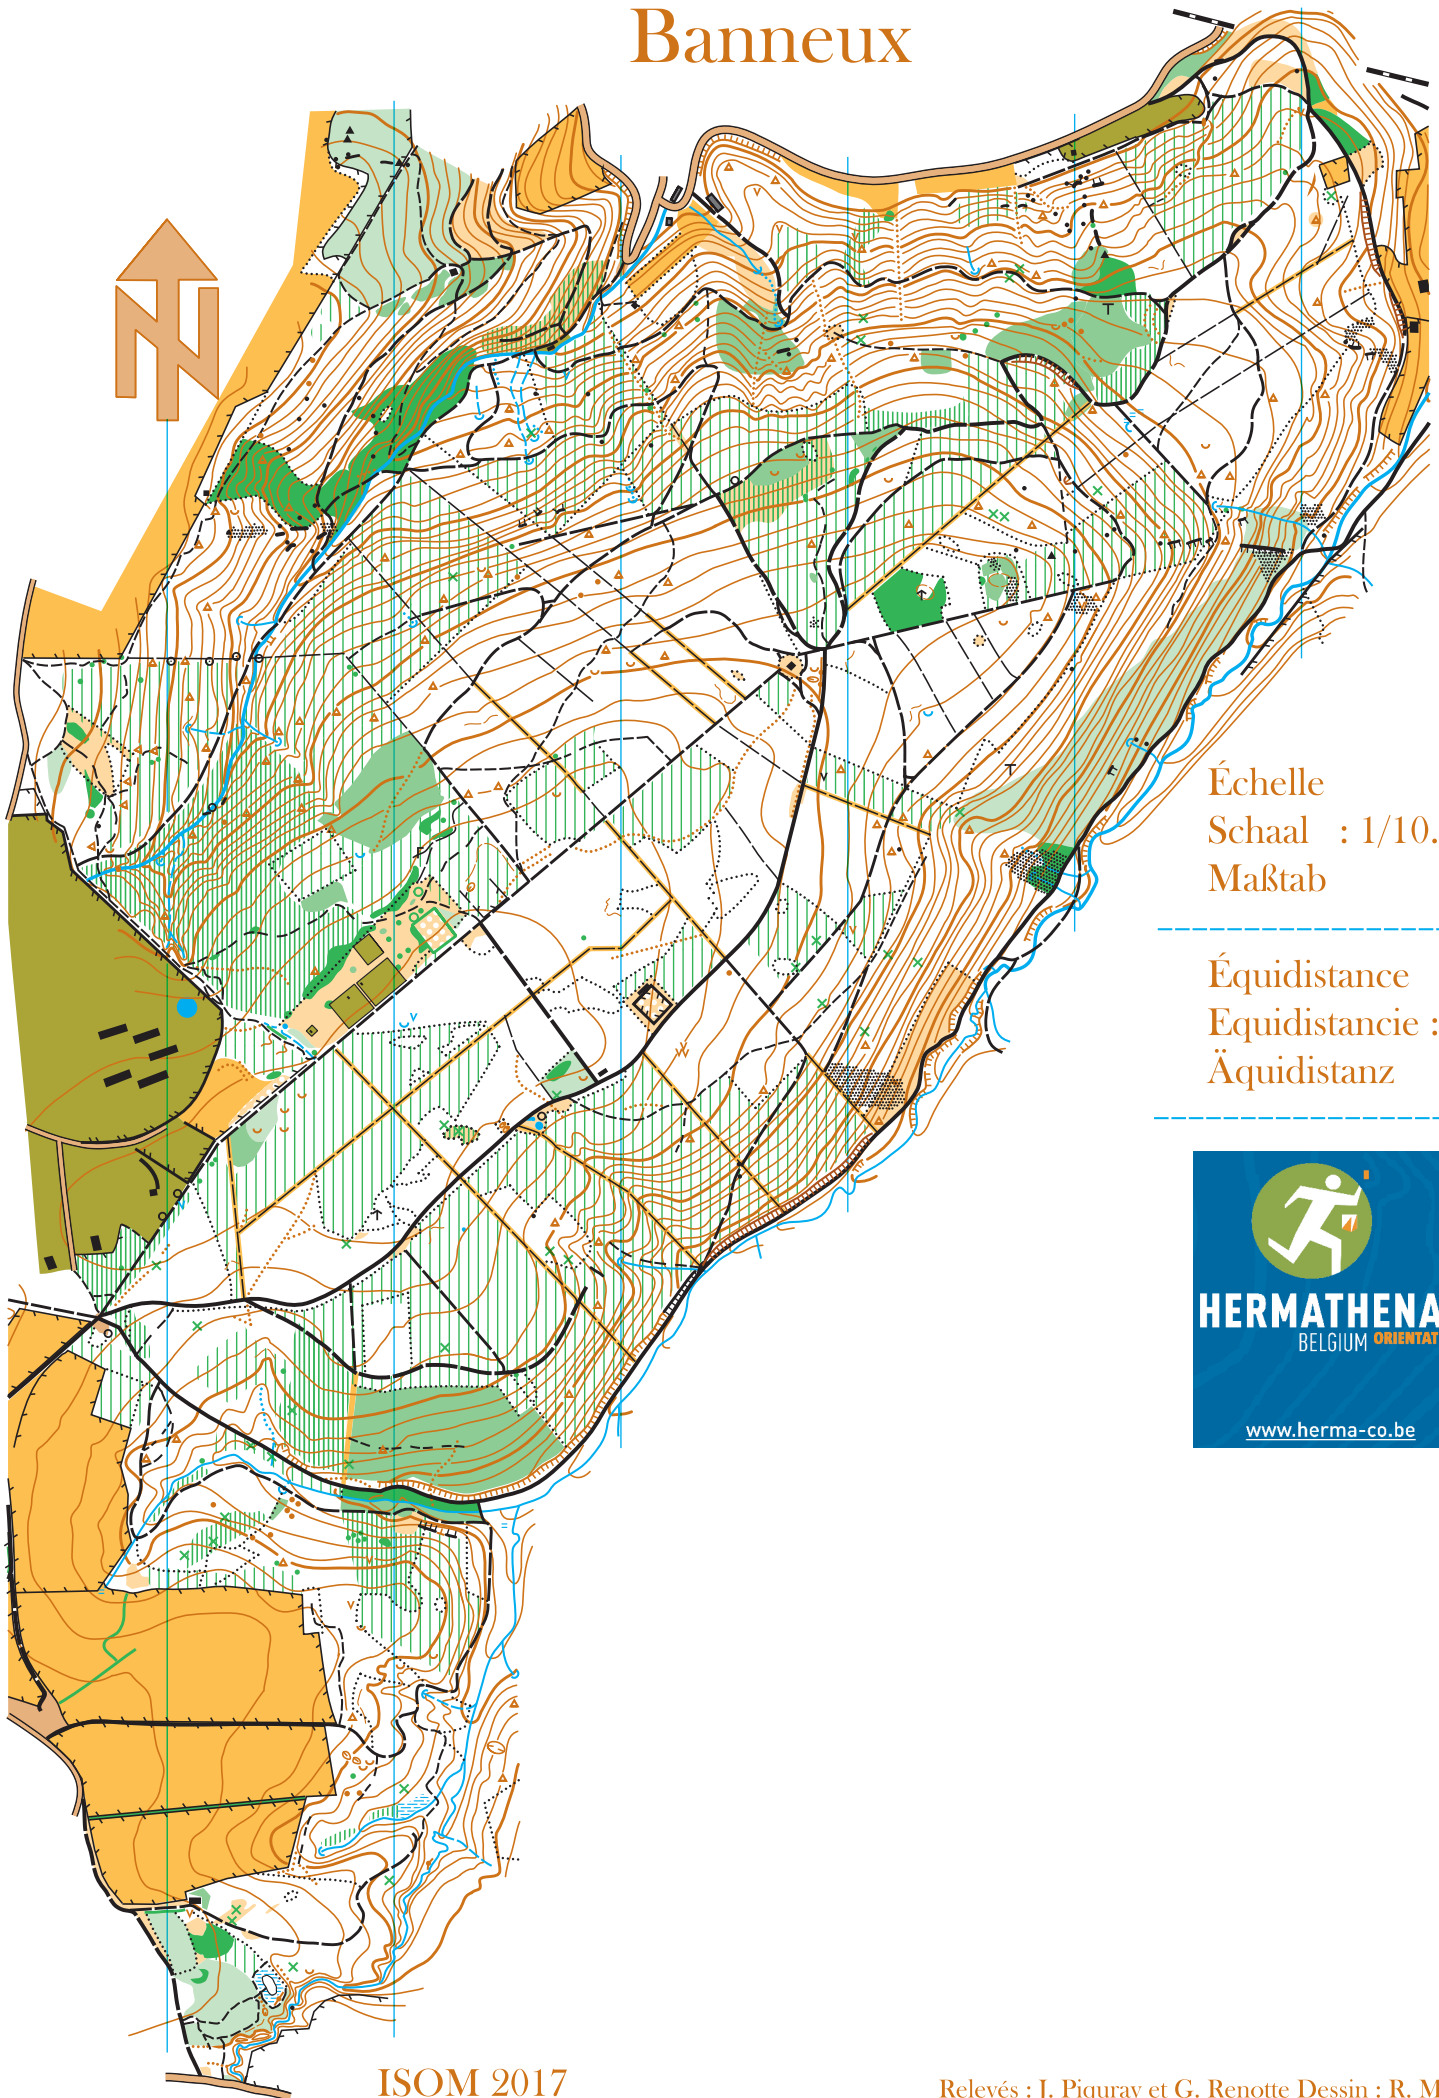

Banneux

Échelle
Schaal : 1/10.000
Maßstab

Équidistance
Equidistancie : 5 m
Äquidistanz

ISOM 2017

Relevés : J. Piquaray et G. Renotte Dessin : R. Marique