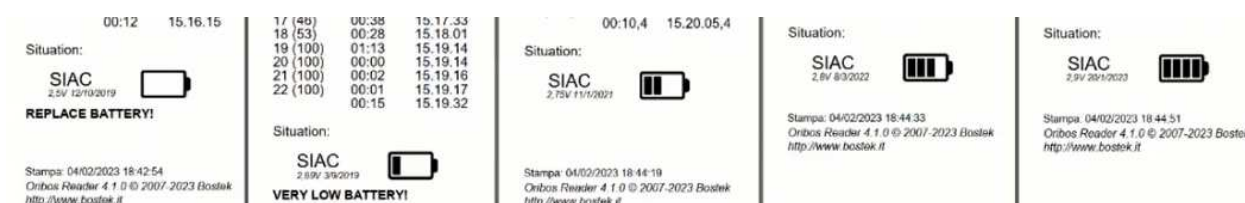

**AUJOURD’HUI – VANDAAG, HEUTE ...**

**Nous utilisons une nouvelle version de Helga qui affiche, sur le ticket d’arrivée le niveau de batterie de votre SI-AC !!**

**We gebruiken een nieuwe versie van Helga die op het Splitticket na de aankomst het batterijniveau van uw SI-AC zal tonen!!**

**Wir verwenden eine neue Version von Helga, die auf dem Ankunftsticket den Batteriestand Ihres SI-AC anzeigt!**

**Thanks to « Oribos software » and SPORTident for their support**

**Team HELGA**