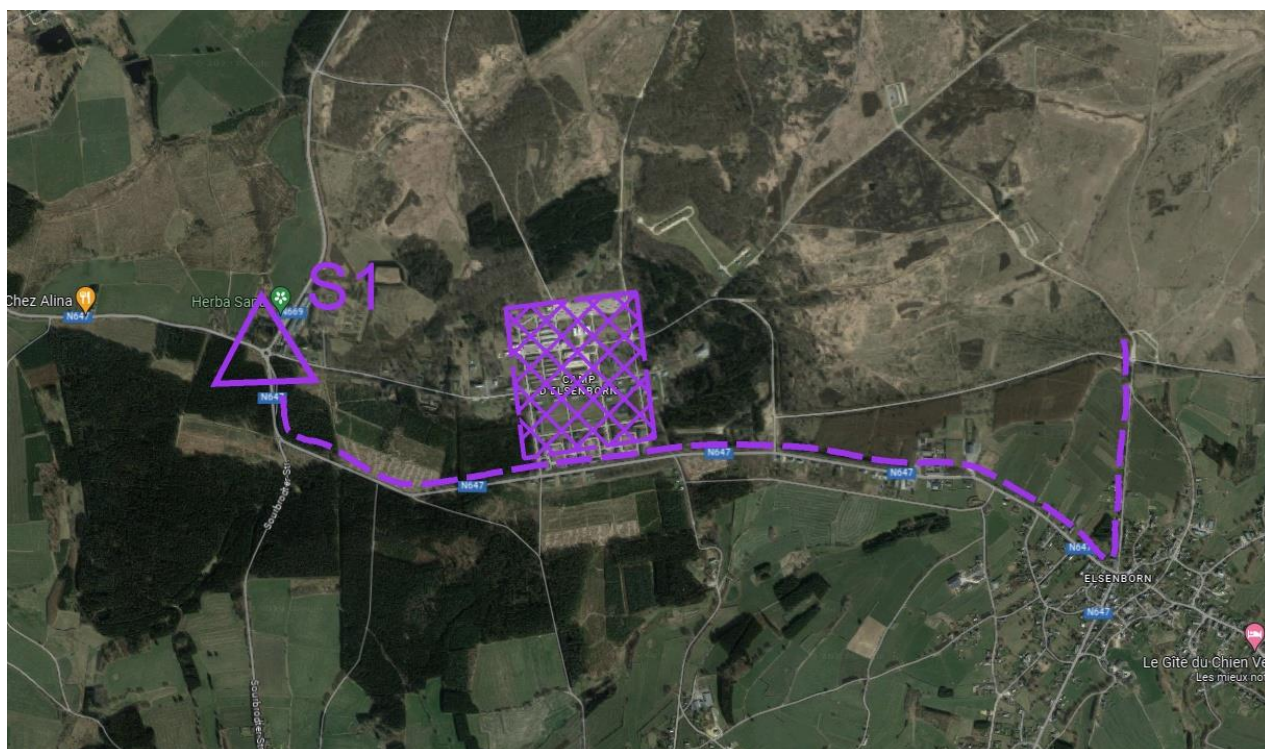

CENTRE DE COURSE

Distance parking --> CC: entre 15m et 300m.

Distance CC --> Départ: 1.600 m

Distance arrivée --> CC: adjacent

VOITURES

Fléchage à partir du rond-point du camp militaire d'Elsenborn, entrée dans le camp par le village d'Elsenborn.

Merci de suivre le fléchage et les instructions des organisateurs.

!!! Interdiction de rester dans le camp la nuit de samedi à dimanche !!!

LÉGENDE SPÉCIFIQUE CARTE

ZONE DE BRUYÈRE

TROU D'EAU

TROU DE FUSILIER

Nombreux trous de fusiliers en lisière de forêt pas systématiquement noté sur la carte