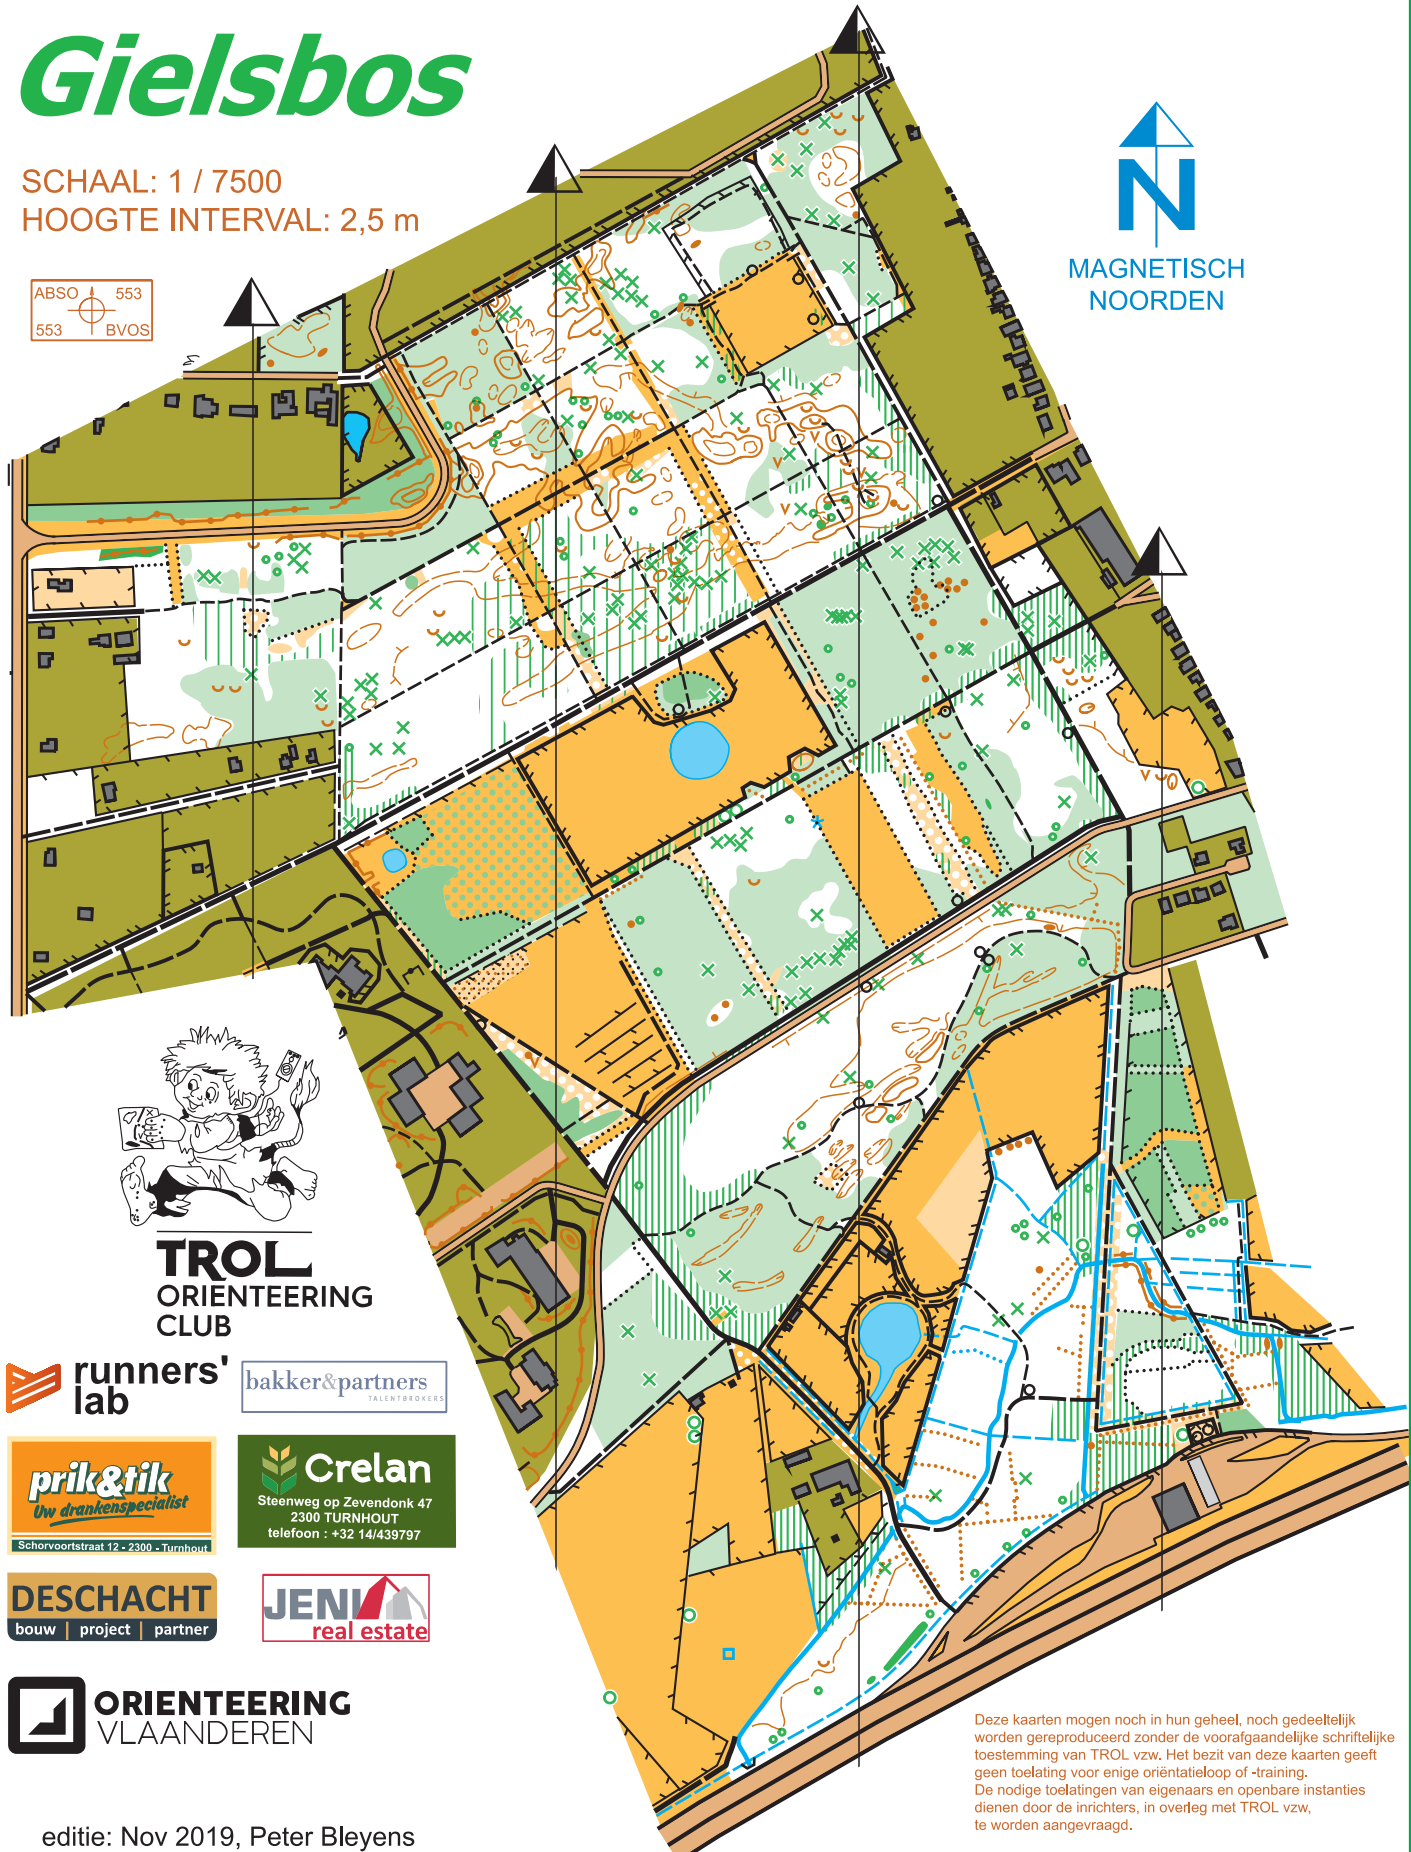

Gielsbos

SCHAAL: 1 / 7500

HOOGTE INTERVAL: 2,5 m

MAGNETISCH
NOORDEN

TROL
ORIENTEERING
CLUB

editie: Nov 2019, Peter Bleyens

Deze kaarten mogen noch in hun geheel, noch gedeeltelijk worden gereproduceerd zonder de voorafgaandelijke schriftelijke toestemming van TROL vzw. Het bezit van deze kaarten geeft geen toelating voor enige oriëntatieloop of -training. De nodige toelatingen van eigenaars en openbare instanties dienen door de inrichters, in overleg met TROL vzw, te worden aangevraagd.