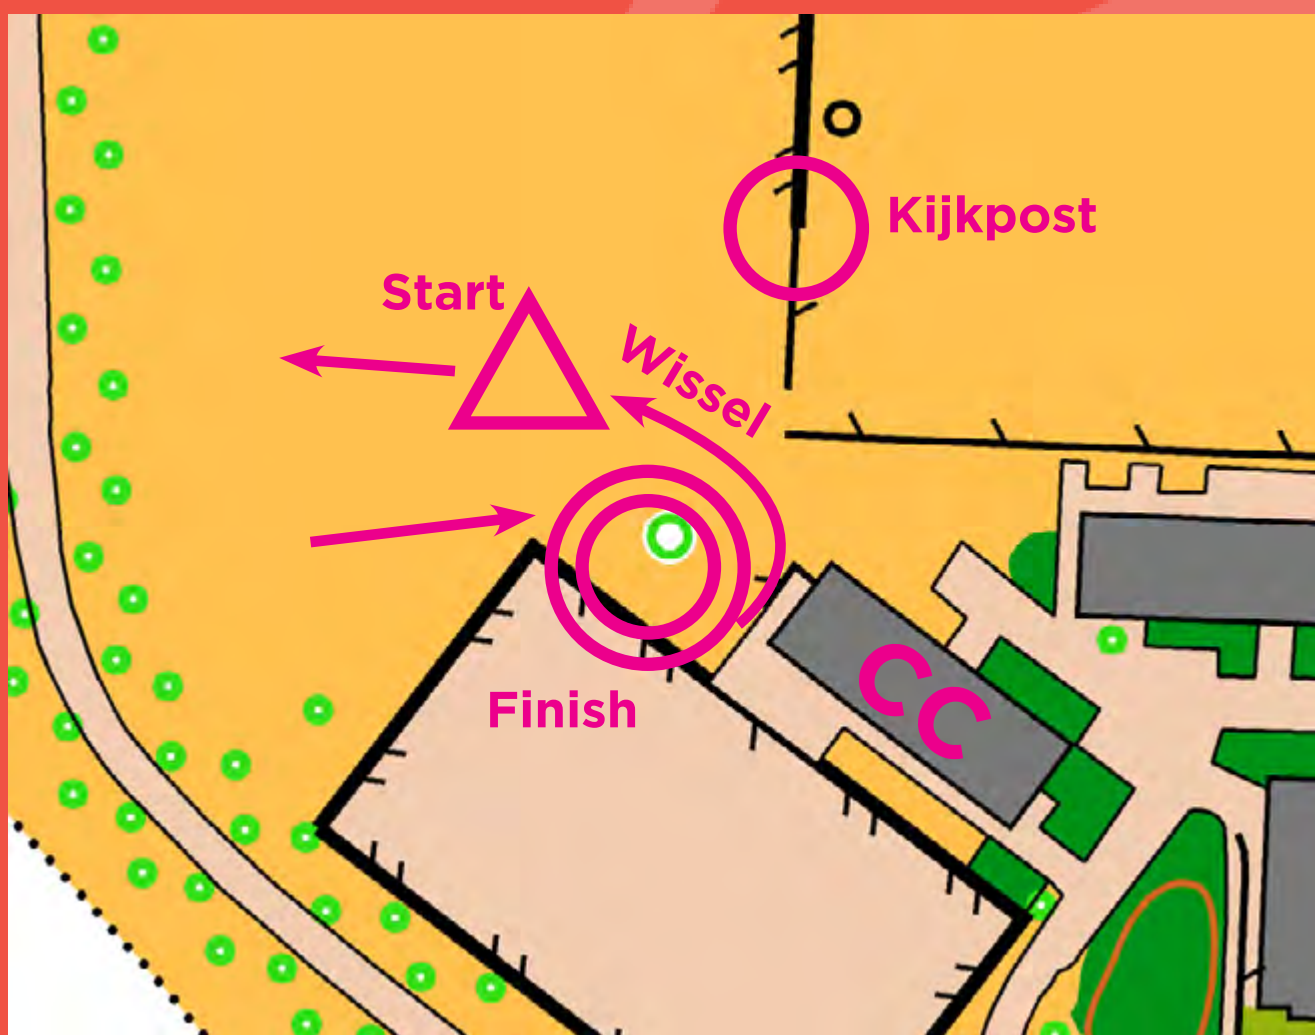

Er wordt ook door de rozentuin gelopen. Gelieve ook hier de normen en reglementen te respecteren en **NIET door de beplanting te lopen!** Er zal controle zijn in het terrein.

Voorbeeld rozentuin op de kaart. Donkergroen = verboden!

Loper 1 - 5,0km

Loper 2 - 3,5km

Loper 3 - 5,0km