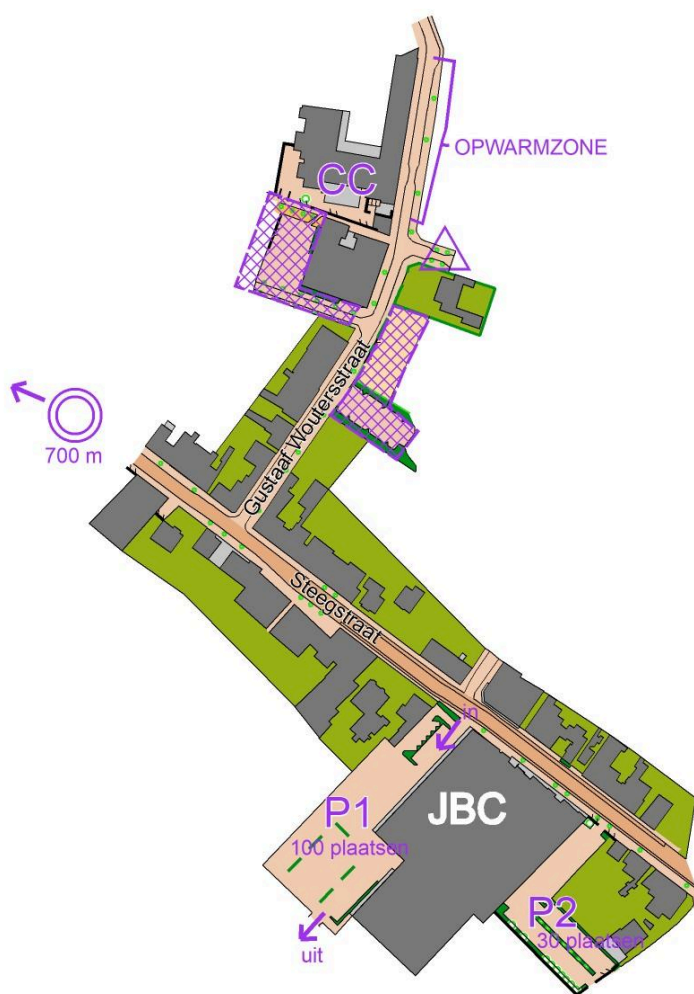

City Cup - Balen

30/03/2025

CC : Vrije basisschool BALEN centrum

Gustaaf Wouterstraat, 31 BALEN

PARKING -> CC: 300 m (p1) 400 m (p2)

CC -> START : 100 m

FINISH -> CC: 700 m

omloop course	categorie	afstand distance	afstand distance	posten controls	kaart carte	info
						
1	H-20, H21, H35	6700 m	9400 m	37	1/4000 A3	3 x II Ⓞ
2	H-18, H40, H45, H50, D21, D-21	5300 m	7600 m	37	1/4000 A3	3 x II Ⓞ
3	H-16, H55, H60, D-16, D-18, D35, D40, D45	4200 m	6200 m	27	1/4000 A3	1 x II Ⓞ
4	H-14, H65, D-14, D50, D55	3300 m	4600 m	22	1/4000 A3	1 x II Ⓞ
5	H-10, H-12, H70, H75, D-10, D-12, D60, D65	2600 m	3400 m	21	1/4000 A3	1 x II Ⓞ
6	H80+, D70+ (fysiek minder zwaar) technisch	2500 m	3300 m	20	1/4000 A3	1 x II Ⓞ
7	Open gemakkelijk? facile	3200 m	4500 m	22	1/4000 A3	1 x II Ⓞ
8	D/H-10, D/H-12 gemakkelijk facile	2200 m	2650 m	22	1/4000 A4	1 x II Ⓞ
<p>Legende:</p> <p>II Ⓞ oversteek met tijdsneutralisatie</p> <p>II Ⓞ Traversée avec neutralisation du temps</p>						

We kregen toegang en doorgang door enkele privéterreinen. Op de kaart is duidelijk aangegeven welke gebieden toegankelijk zijn en welke niet (paarse arcering) Respecteer deze afspraken, de wegcode en wees voorzichtig bij het oversteken!

Nous avons obtenu l'accès et le passage à travers quelques terrains privés. La carte indique clairement quelles zones sont accessibles et lesquelles ne le sont pas (hachures violettes). Merci de respecter ces accords !